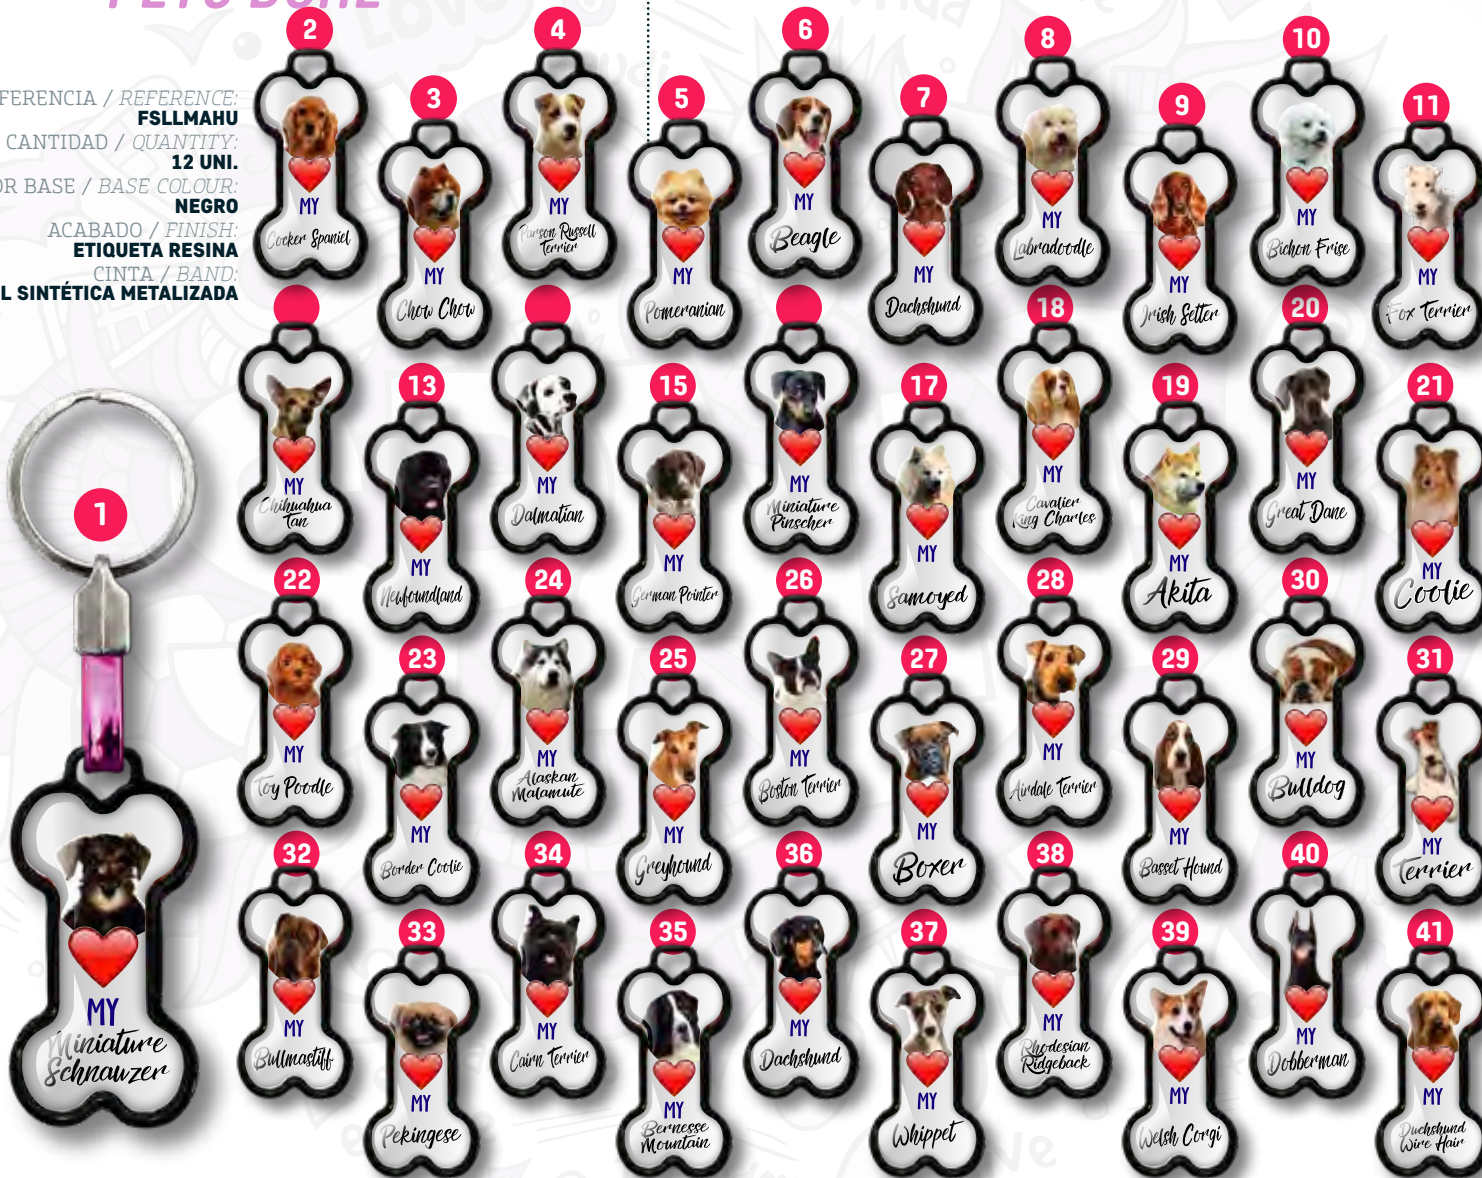

MASCOTAS HUESO
PETS BONE

REFERENCIA / REFERENCE: FLLMAHU
CANTIDAD / QUANTITY: 12 UNI.
COLOR BASE / BASE COLOUR: NEGRO
ACABADO / FINISH: ETIQUETA RESINA
CINTA / BAND: PIEL SINTÉTICA METALIZADA

* El listado de las ciudades y nombres al final del catálogo / The list of cities and names at the end of the catalogue * Todos nuestros artículos están registrados / All our items are registered