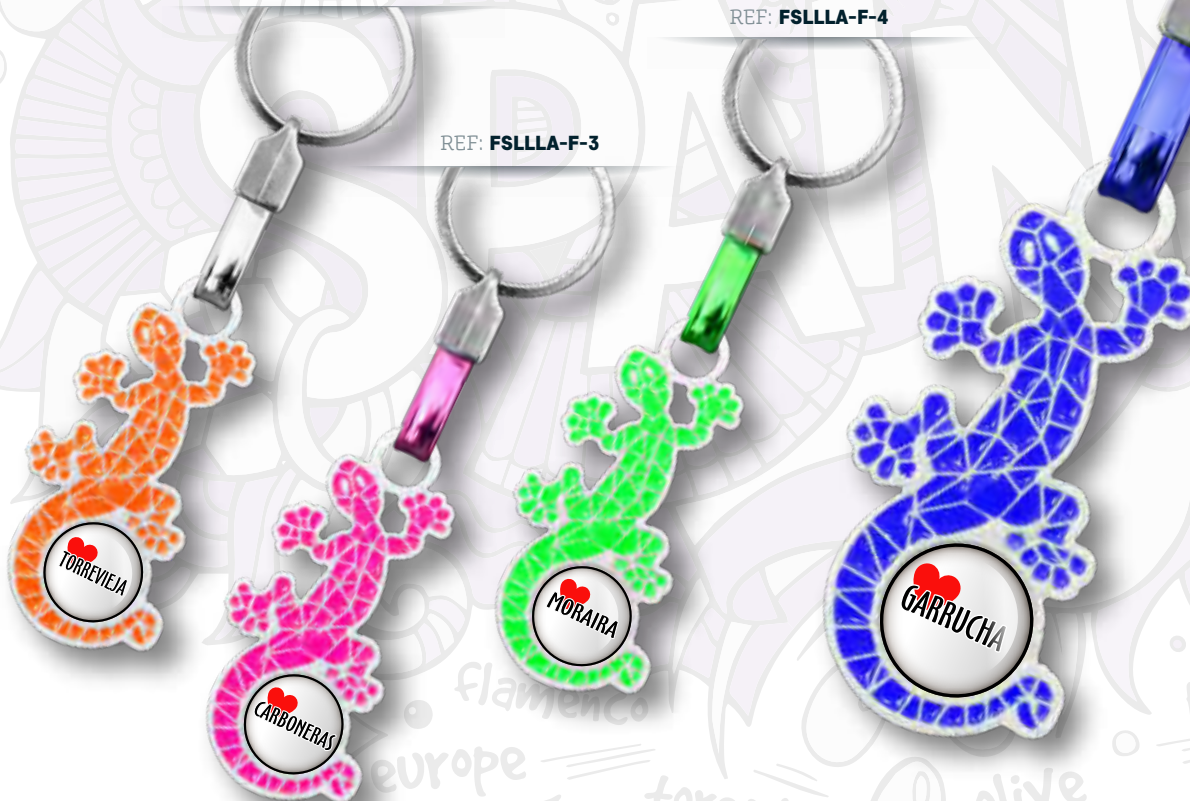

LAGARTIJA POBLACIONES

TOWNS LIZARD

REF: **FSLLLA-F-1**

REFERENCIA / REFERENCE:
FSLLLA-F

CANTIDAD / QUANTITY:
12 UNI.

COLOR BASE / BASE COLOUR:
BLANCO BRILLO

ACABADO / FINISH:
ETIQUETA RESINA / ESMALTADA FLUOR

CINTA / BAND:
PIEL SINTÉTICA METALIZADA

REF: **FSLLLA-F-2**

REF: **FSLLLA-F-4**

REF: **FSLLLA-F-3**

* El listado de las ciudades y nombres al final del catálogo / The list of cities and names at the end of the catalogue * Todos nuestros artículos están registrados / All our items are registered