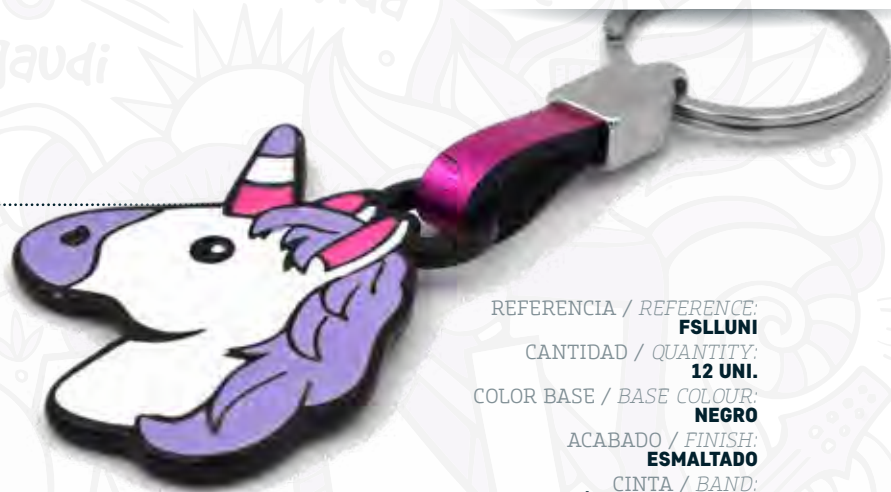

UNICORNIO UNICORN

REFERENCIA / REFERENCE:
FSLLUNI
CANTIDAD / QUANTITY:
12 UNI.
COLOR BASE / BASE COLOUR:
NEGRO
ACABADO / FINISH:
ESMALTADO
CINTA / BAND:
PIEL SINTÉTICA METALIZADA